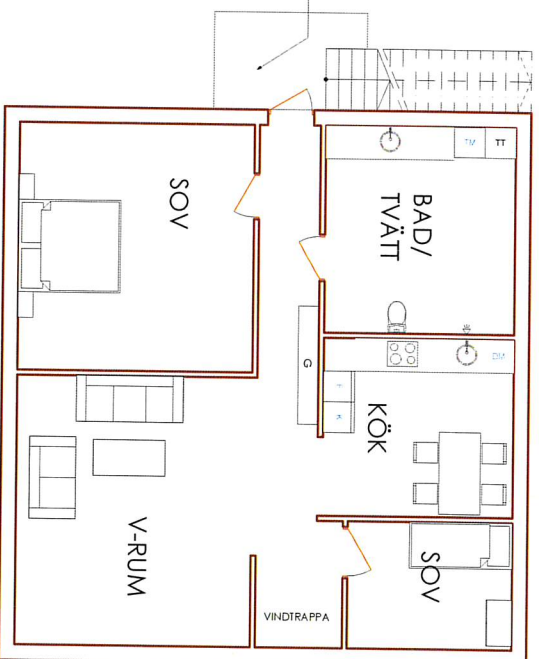

BEF TAK  
BLIR NY ENTRÉ

Ny Dörr

Beif trappa  
stängs igen

### ANVISNING

Ändringar som sker där  
att trappan stängs  
igen och bildar två  
separata lägenheter.

Ny dörr tillkommer för  
utrymme under  
trappa.

UPPROSÄG NR		RITAD/KONSTR AV		HANDLAGGARE		DATUM	
TOBAKSLANDET 7							
SKALA		ANSVARIG		NUMMER		BET	
1:100							